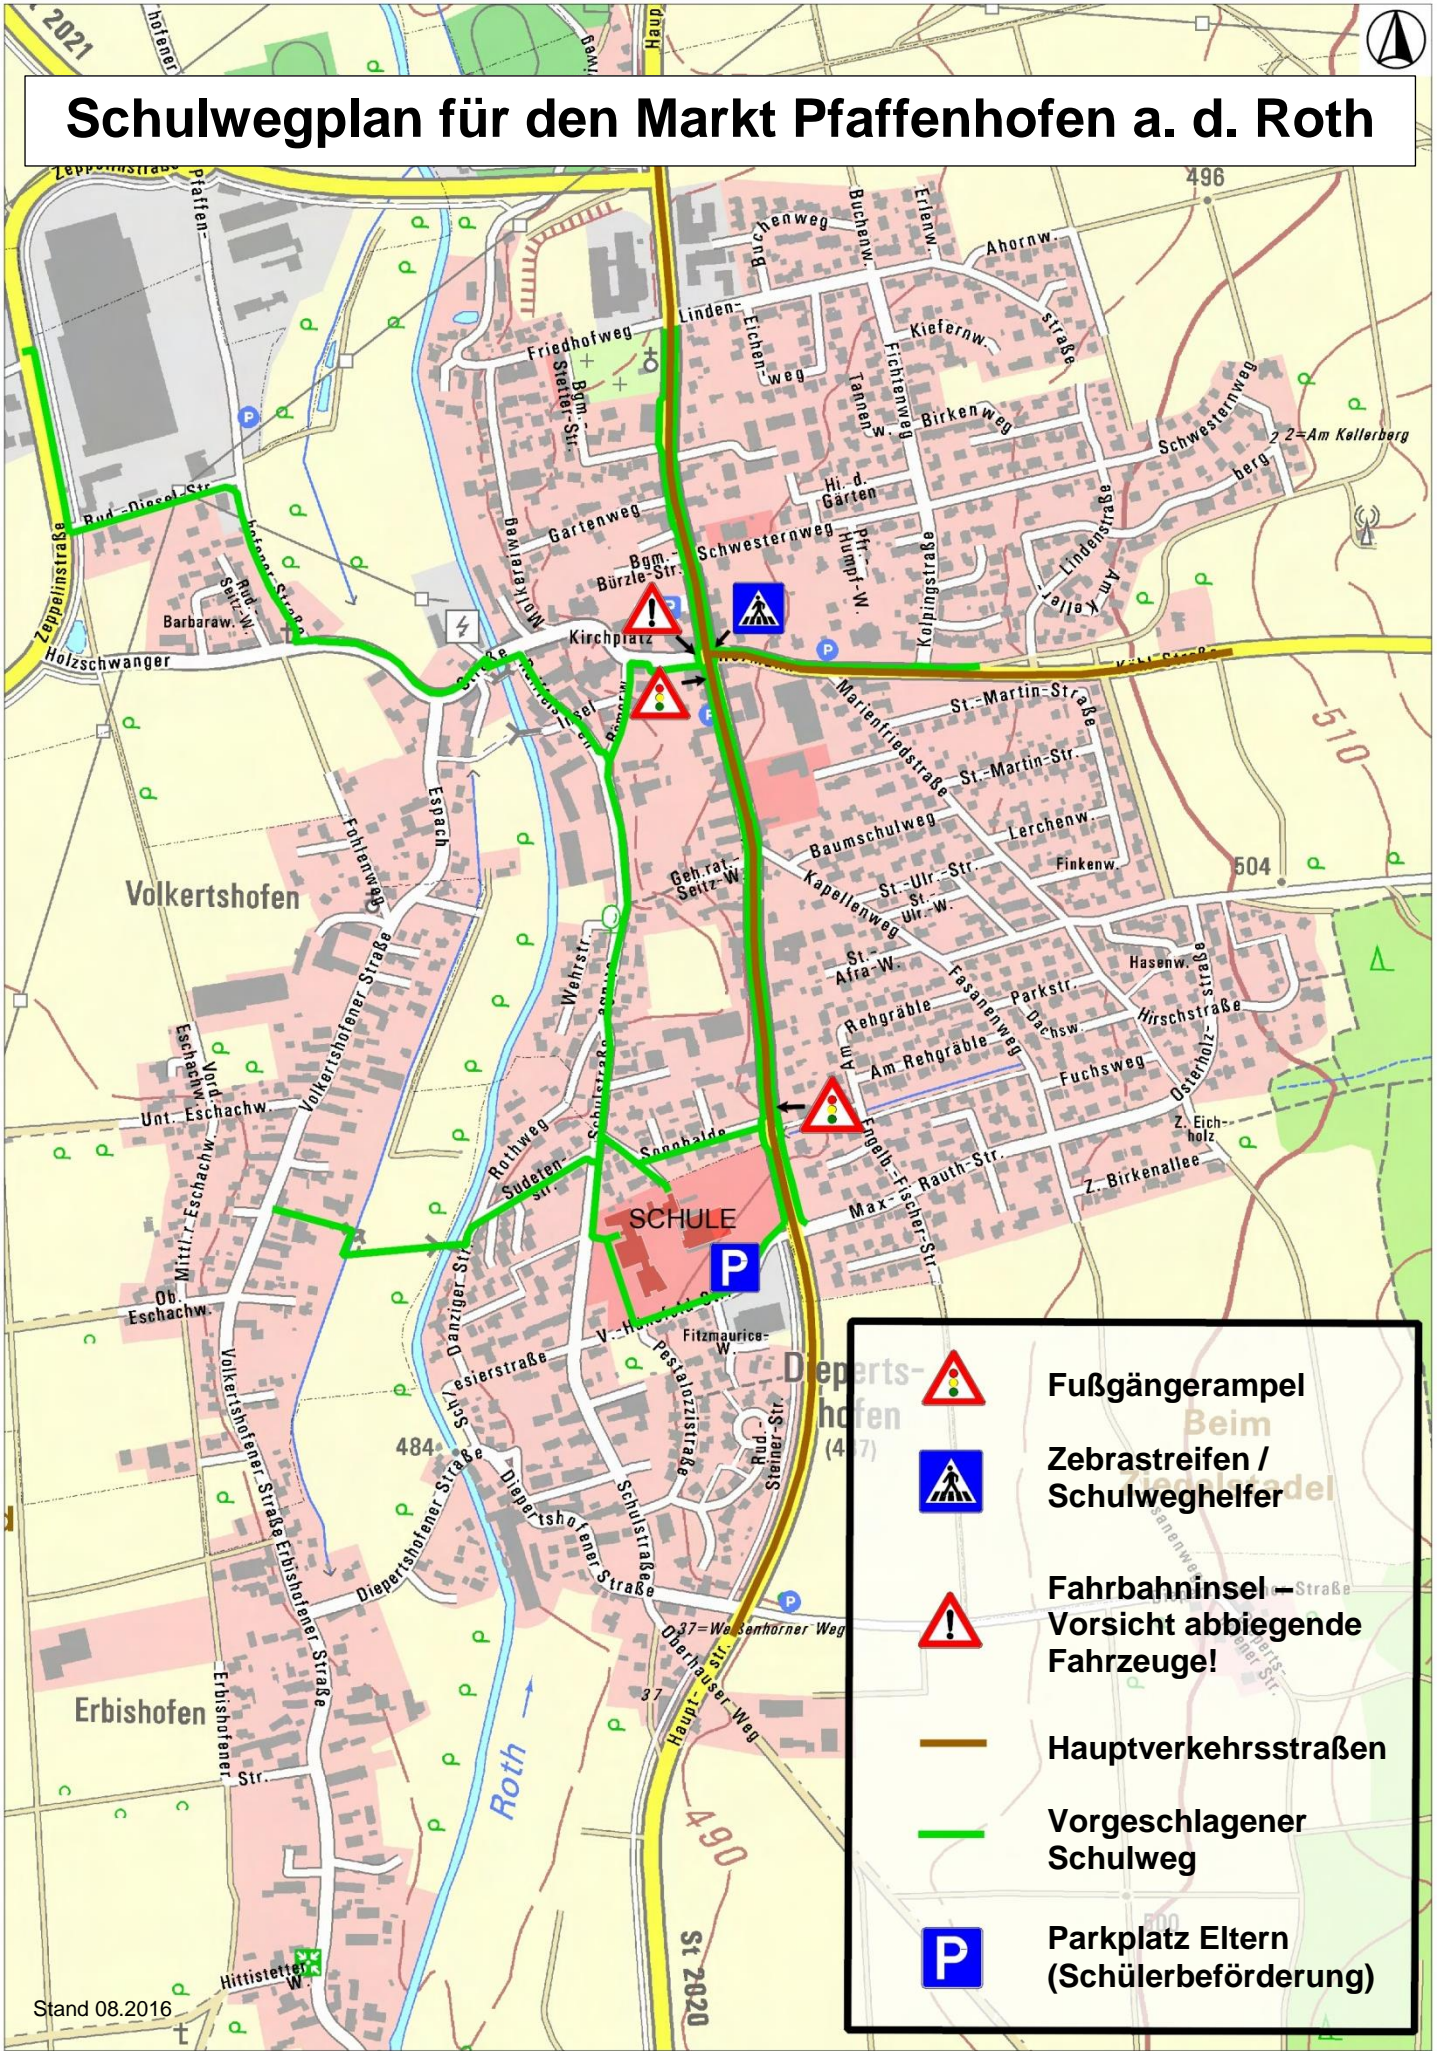

Schulwegplan für den Markt Pfaffenhofen a. d. Roth

Stand 08.2016

-  Fußgängerampel
-  Zebrastreifen / Schulweghelfer
-  Fahrbahninsel – Straße
-  Vorsicht abbiegende Fahrzeuge!
-  Hauptverkehrsstraßen
-  Vorgeschlagener Schulweg
-  Parkplatz Eltern (Schülerbeförderung)